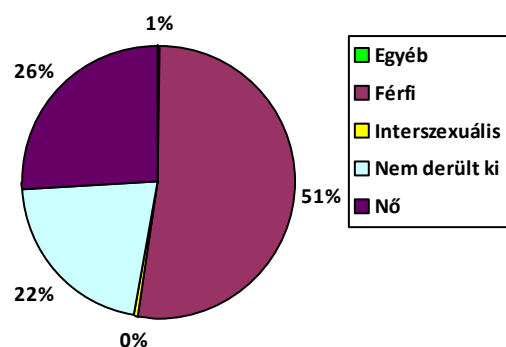

Szexuális irányultság nemek szerint

Egyéb	14	
Nem derült ki	6	
Homoszexuális	5	
Tovább nem specifikált nem heteroszexuális	3	

Férfi	1325	
Homoszexuális	538	
Heteroszexuális	339	
Nem derült ki	254	
Bizonytalan	124	
Biszexuális	61	
Tovább nem specifikált nem heteroszexuális	9	

Nemek eloszlása

Férfiak szexuális irányultsága

Nők szexuális irányultsága

Megkeresések a megkereső életkora szerint

Életkor: 13-18	Össz 194
megkeresés:	
Egyéb: 4	2%
Férfi: 68	35%
Nem derült ki: 18	9%
Nő: 104	54%