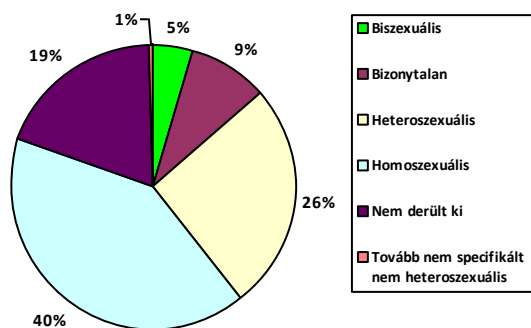

Interszexuális	2	
Nem derült ki	1	
Bizonytalan	1	

Nem derült ki	554	
Nem derült ki	531	
Homoszexuális	11	
Tovább nem specifikált nem heteroszexuális	7	
Biszexuális	3	
Bizonytalan	2	

Nő	665	
Nem derült ki	242	
Heteroszexuális	236	
Homoszexuális	124	
Tovább nem specifikált nem heteroszexuális	43	
Biszexuális	11	
Bizonytalan	9	

Nemek eloszlása

Férfiak szexuális irányultsága

Nők szexuális irányultsága

Megkeresések a megkereső életkora szerint

Életkor: 13-18	Össz 194
megkeresés:	
Egyéb: 4	2%
Férfi: 68	35%
Nem derült ki: 18	9%
Nő: 104	54%