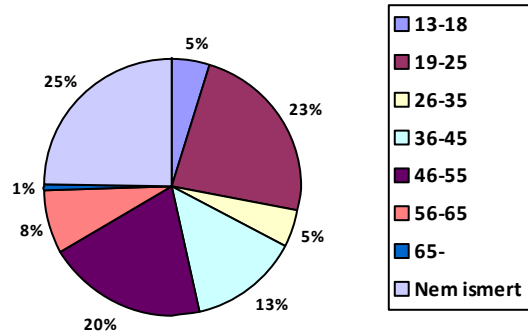

Nemek eloszlása

Férfiak szexuális irányultsága

Nők szexuális irányultsága

Megkeresések a megkereső életkora szerint

Életkor: 13-18	Össz 194
megkeresés:	
Egyéb: 4	2%
Férfi: 68	35%
Nem derült ki: 18	9%
Nő: 104	54%

Életkor: 19-25	Össz 335
megkeresés:	
Egyéb: 3	1%
Férfi: 304	91%
Nem derült ki: 7	2%
Nő: 21	6%

Életkor: 26-35	Össz 100
megkeresés:	
Egyéb: 2	2%
Férfi: 63	63%
Nem derült ki: 4	4%
Nő: 31	31%

Életkor: 36-45	Össz 408
megkeresés:	
Férfi: 178	44%
Interszexuális: 1	0%
Nem derült ki: 1	0%
Nő: 228	56%

Életkor: 46-55	Össz 331
megkeresés:	
Férfi: 266	80%
Nem derült ki: 1	0%
Nő: 64	19%

Életkor: 56-65	Össz 125
megkeresés:	
Férfi: 105	84%
Nem derült ki: 1	1%
Nő: 19	15%

Életkor: 65-	Össz 19
megkeresés:	
Férfi: 12	63%
Nő: 7	37%

Megkeresések életkor szerint

Megkeresések életkor szerint - férfiak

Megkeresések életkor szerint - nők

Életkor: Nem ismert	Össz 1048
	megkeresés:
Egyéb: 5	0%
Férfi: 329	31%
Interszexuális: 1	0%
Nem derült ki: 522	50%
Nő: 191	18%