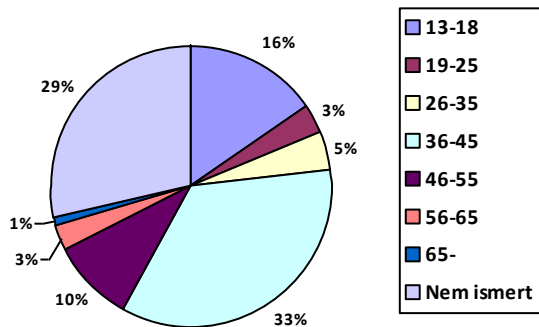

Nemek eloszlása

Férfiak szexuális irányultsága

Nők szexuális irányultsága

Megkeresések a megkereső életkora szerint

Életkor: 13-18	Össz 194
megkeresés:	
Egyéb: 4	2%
Férfi: 68	35%
Nem derült ki: 18	9%
Nő: 104	54%

Életkor: 19-25	Össz 335
megkeresés:	
Egyéb: 3	1%
Férfi: 304	91%
Nem derült ki: 7	2%
Nő: 21	6%

Életkor: 26-35	Össz 100
megkeresés:	
Egyéb: 2	2%
Férfi: 63	63%
Nem derült ki: 4	4%
Nő: 31	31%

Életkor: 36-45	Össz 408
megkeresés:	
Férfi: 178	44%
Interszexuális: 1	0%
Nem derült ki: 1	0%
Nő: 228	56%

Életkor: 46-55	Össz 331
megkeresés:	
Férfi: 266	80%
Nem derült ki: 1	0%
Nő: 64	19%

Életkor: 56-65	Össz 125
megkeresés:	
Férfi: 105	84%
Nem derült ki: 1	1%
Nő: 19	15%

Életkor: 65-	Össz 19
megkeresés:	
Férfi: 12	63%
Nő: 7	37%

Megkeresések életkor szerint

Megkeresések életkor szerint - férfiak

Megkeresések életkor szerint - nők

Életkor: Nem ismert	Össz 1048
	megkeresés:
Egyéb: 5	0%
Férfi: 329	31%
Interszexuális: 1	0%
Nem derült ki: 522	50%
Nő: 191	18%