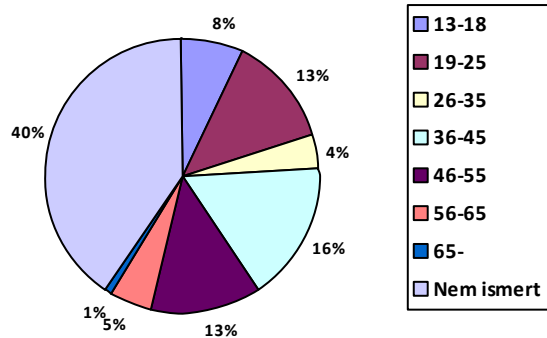

Megkeresések a megkereső életkora szerint

Életkor: 13-18	Össz 194
megkeresés:	
Egyéb: 4	2%
Férfi: 68	35%
Nem derült ki: 18	9%
Nő: 104	54%

Életkor: 19-25	Össz 335
megkeresés:	
Egyéb: 3	1%
Férfi: 304	91%
Nem derült ki: 7	2%
Nő: 21	6%

Életkor: 26-35	Össz 100
megkeresés:	
Egyéb: 2	2%
Férfi: 63	63%
Nem derült ki: 4	4%
Nő: 31	31%

Életkor: 36-45	Össz 408
megkeresés:	
Férfi: 178	44%
Interszexuális: 1	0%
Nem derült ki: 1	0%
Nő: 228	56%

Életkor: 46-55	Össz 331
megkeresés:	
Férfi: 266	80%
Nem derült ki: 1	0%
Nő: 64	19%

Életkor: 56-65	Össz 125
megkeresés:	
Férfi: 105	84%
Nem derült ki: 1	1%
Nő: 19	15%

Életkor: 65-	Össz 19
megkeresés:	
Férfi: 12	63%
Nő: 7	37%

Megkeresések életkor szerint