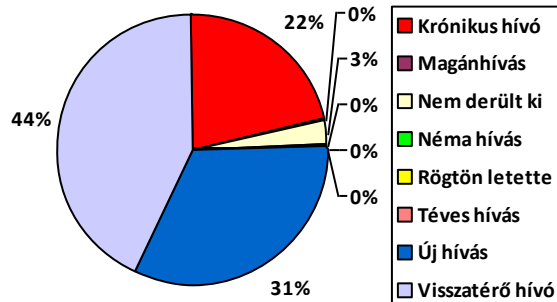

Megkeresések jellege

Kommunikációs csatorna: **Chat**

Új hívás

Megkeresések száma: **86**

Megkeresések össz ideje: **4331**

Megkeresések átlagos ideje: **50**

Megkeresések részaránya (db): **60,6%**

Megkeresések részaránya (idő): **64,7%**

Visszatérő hívó

Megkeresések számának aránya megkeresés jellegenként

Megkeresések idejének aránya megkeresés jellegenként

Megkeresések száma: 34

Megkeresések össz ideje: 1541

Megkeresések átlagos ideje: 45