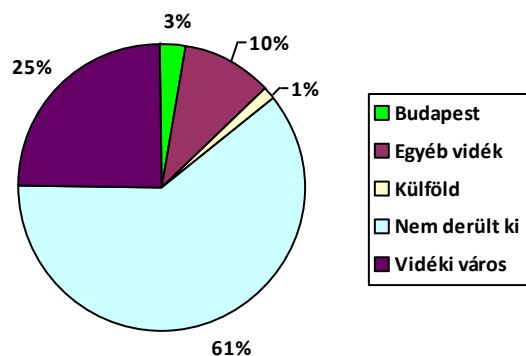

Megkeresések a megkereső lakhelye szerint

Megkeresések kommunikációs csatorna szerint

Chat	142
Email	355
SKYPE	19
Vonalas	2044