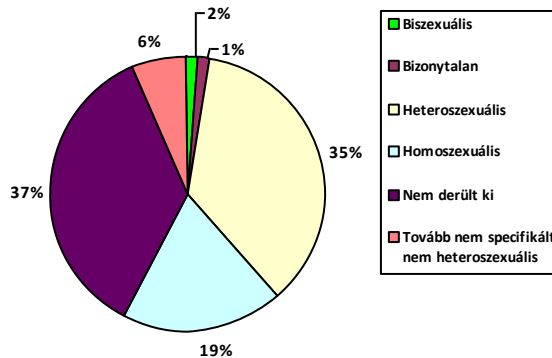

Interszexuális	2	
Nem derült ki	1	
Bizonytalan	1	

Nem derült ki	554	
Nem derült ki	531	
Homoszexuális	11	
Tovább nem specifikált nem heteroszexuális	7	
Biszexuális	3	
Bizonytalan	2	

Nő	665	
Nem derült ki	242	
Heteroszexuális	236	
Homoszexuális	124	
Tovább nem specifikált nem heteroszexuális	43	
Biszexuális	11	
Bizonytalan	9	

Nemek eloszlása

Férfiak szexuális irányultsága

Nők szexuális irányultsága

Megkeresések a megkereső életkora szerint

Életkor: 13-18	Össz 194
megkeresés:	
Egyéb: 4	2%
Férfi: 68	35%
Nem derült ki: 18	9%
Nő: 104	54%