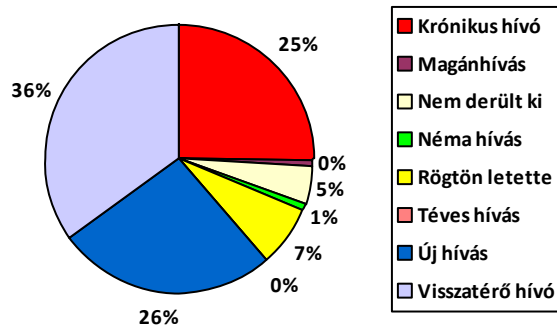

Megkeresések össz ideje (perc): **47 280**

Átlagos megkeresési idő (perc): **21**

Ügyleti napok száma - Telefon: **326**

Ügyleti napok száma - Chat: **62**

Email ügylet

Megkeresések száma (db): **355**

Megkeresések össz ideje (perc): **5 358**

Megkeresések jellege

Kommunikációs csatorna: **Chat**

Új hívás

Megkeresések száma: **86**

Megkeresések össz ideje: **4331**

Megkeresések átlagos ideje: **50**

Megkeresések részaránya (db): **60,6%**

Megkeresések részaránya (idő): **64,7%**

Visszatérő hívó

Megkeresések számának aránya megkeresés jellegenként

Megkeresések idejének aránya megkeresés jellegenként

Megkeresések száma: 34

Megkeresések össz ideje: 1541

Megkeresések átlagos ideje: 45