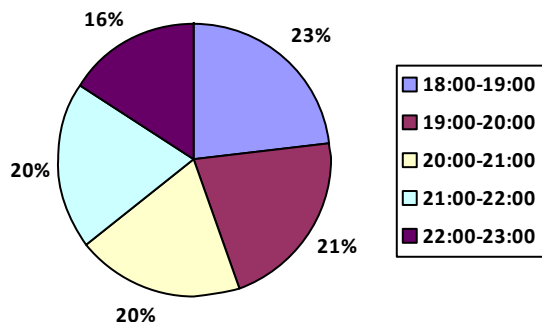

Megkeresések száma ügyeleti órákra bontva (e-mail nélkül)

18:00-19:00	516
19:00-20:00	464
20:00-21:00	437
21:00-22:00	437
22:00-23:00	351

Megkeresések időszávonként (email nélkül)

Megkeresések a megkereső lakhelye szerint

Nem derült ki	1536
Vidéki város	648
Egyéb vidék	259
Budapest	81
Külföld	36